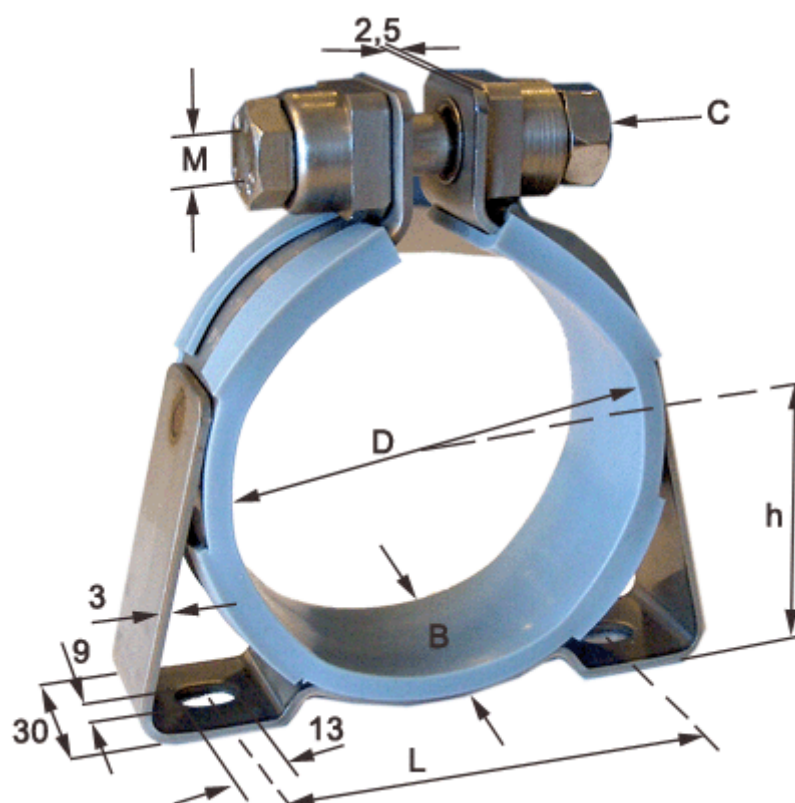

Varenummer: 021816011146  
Beskrivelse: Norma holdebånd med konsol og gummi  
SPGU 6011. 146/30 SK

## Mål

Bredde B	= 30
C (Skruetype)	= SK skrue med sekskanthoved
Diameter D	= 146
h	= 81
L	= 136